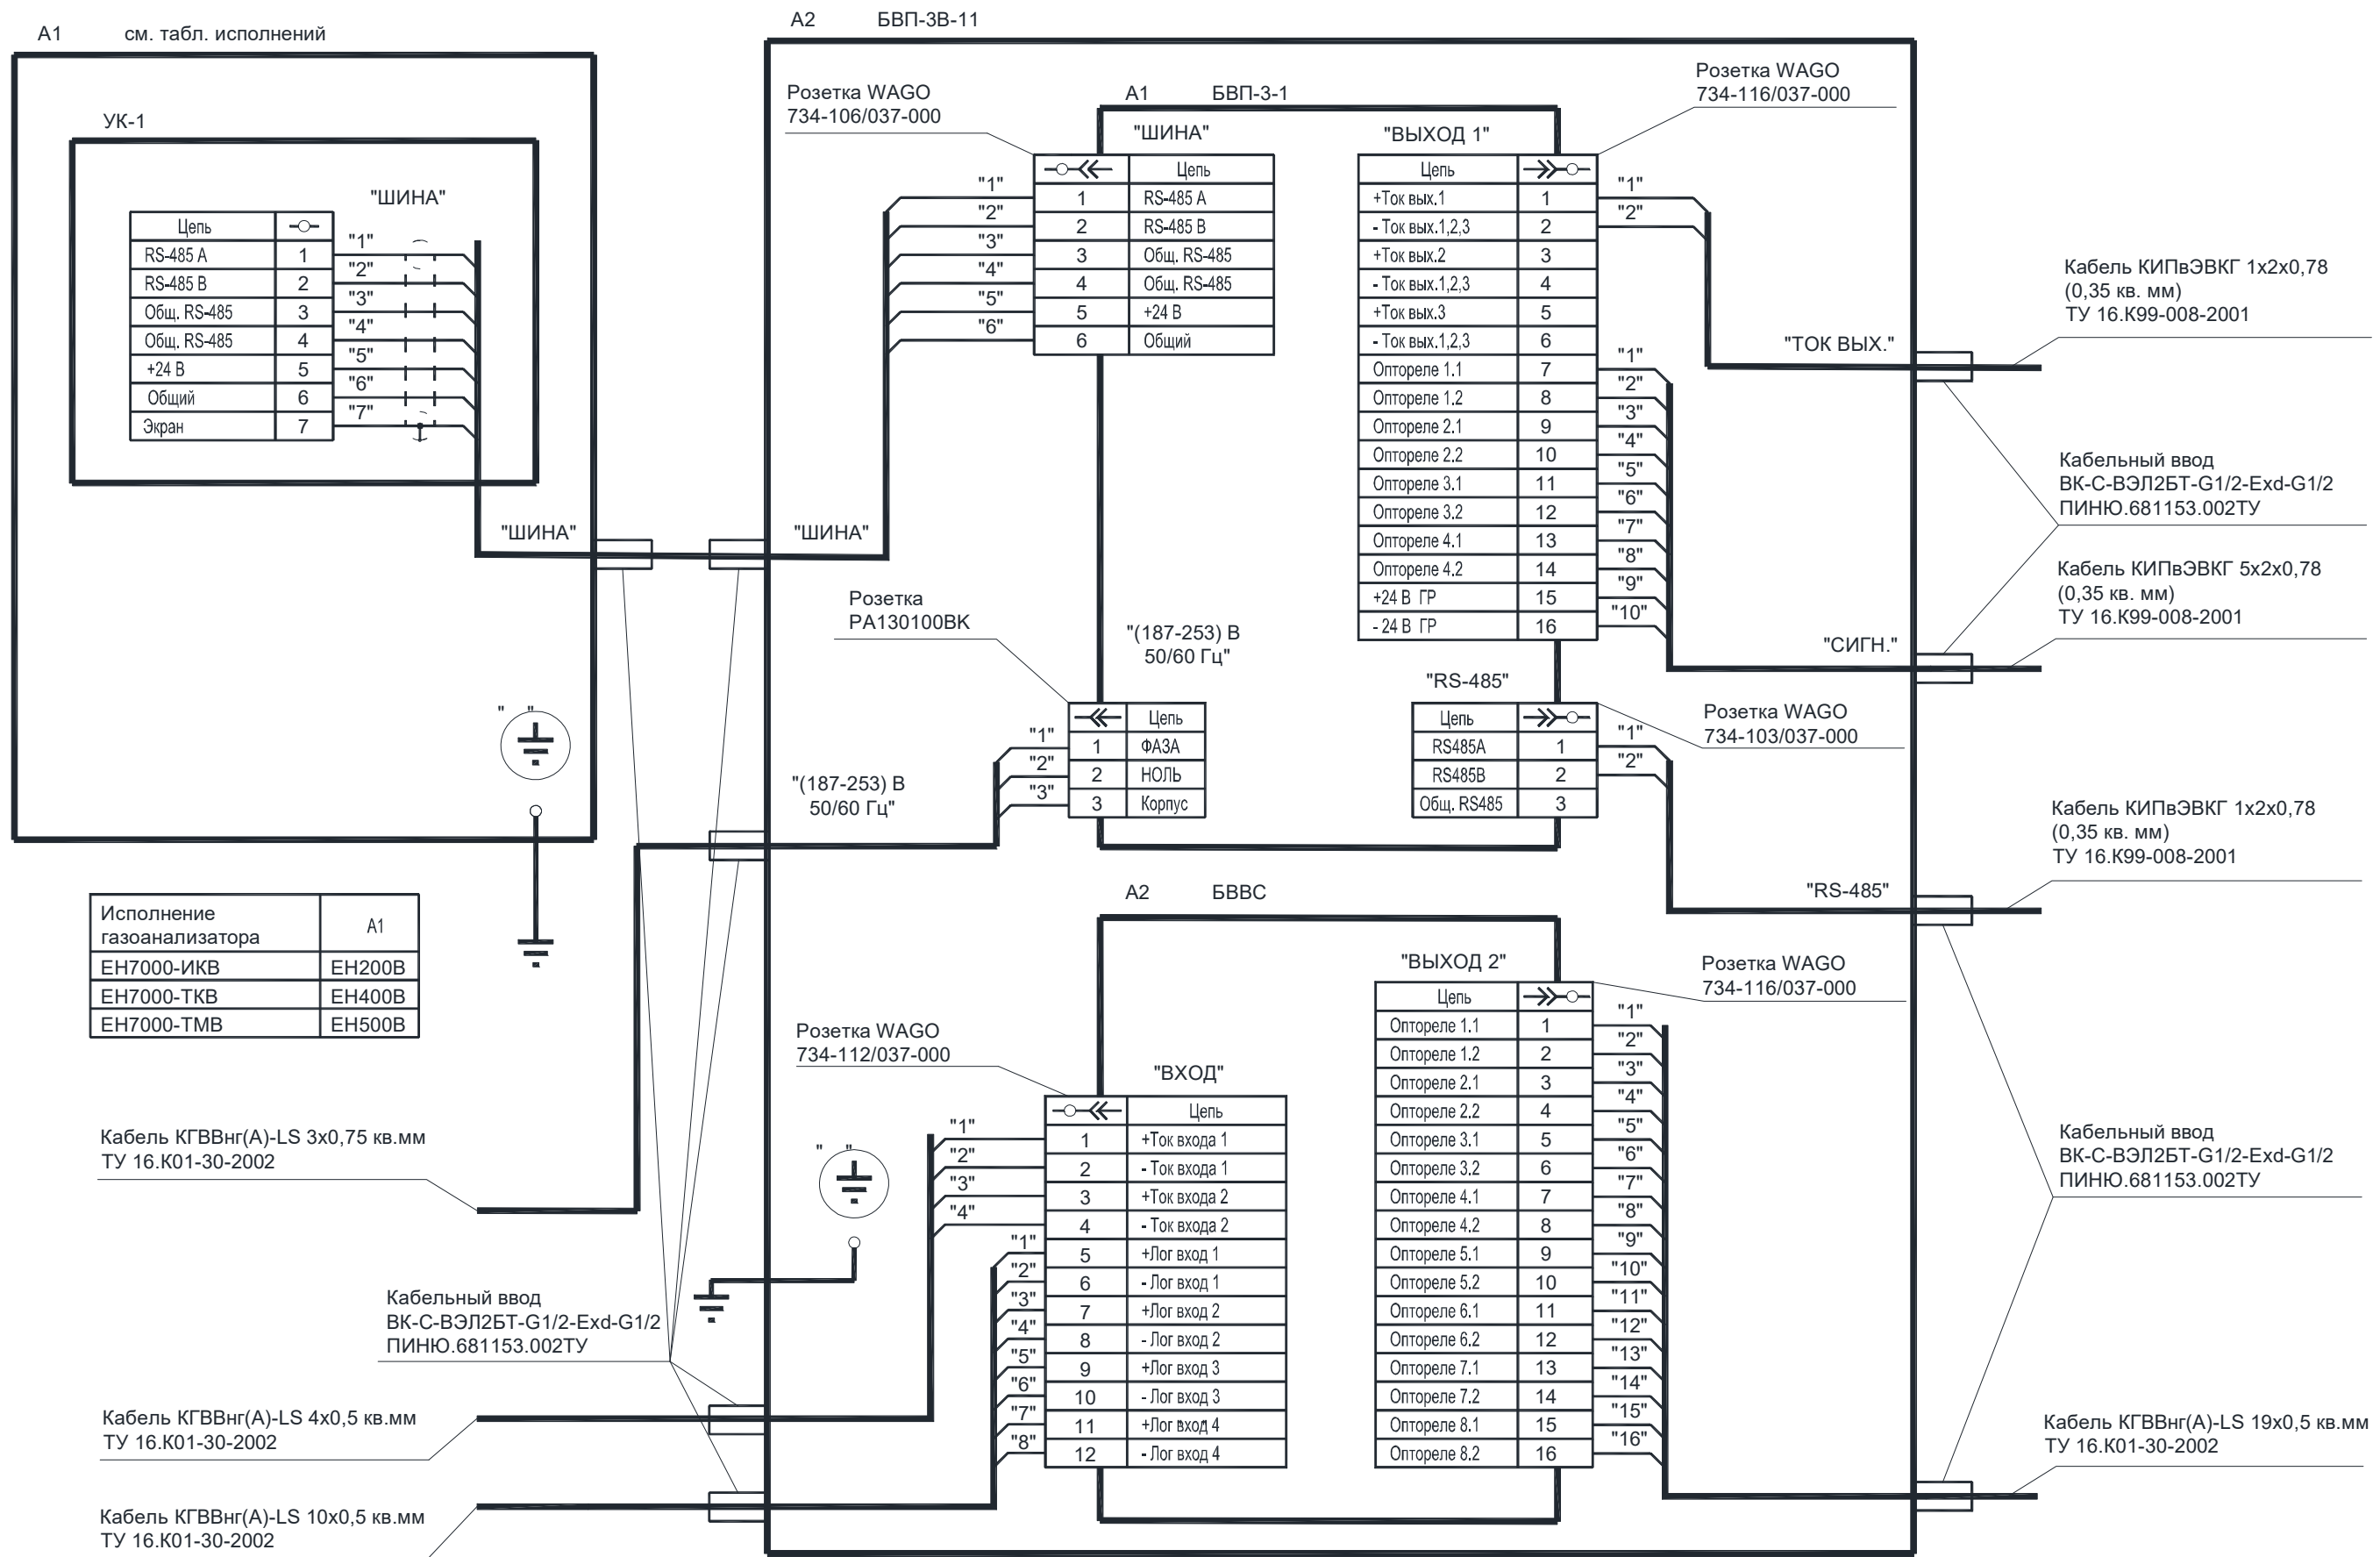

Схема электрическая соединений и подключения газоанализатора EN7000-B

Схема электрическая соединений и подключения газоанализаторов ЕН7000-ИКВ, ЕН7000-ТКВ, ЕН7000-ТМВ.